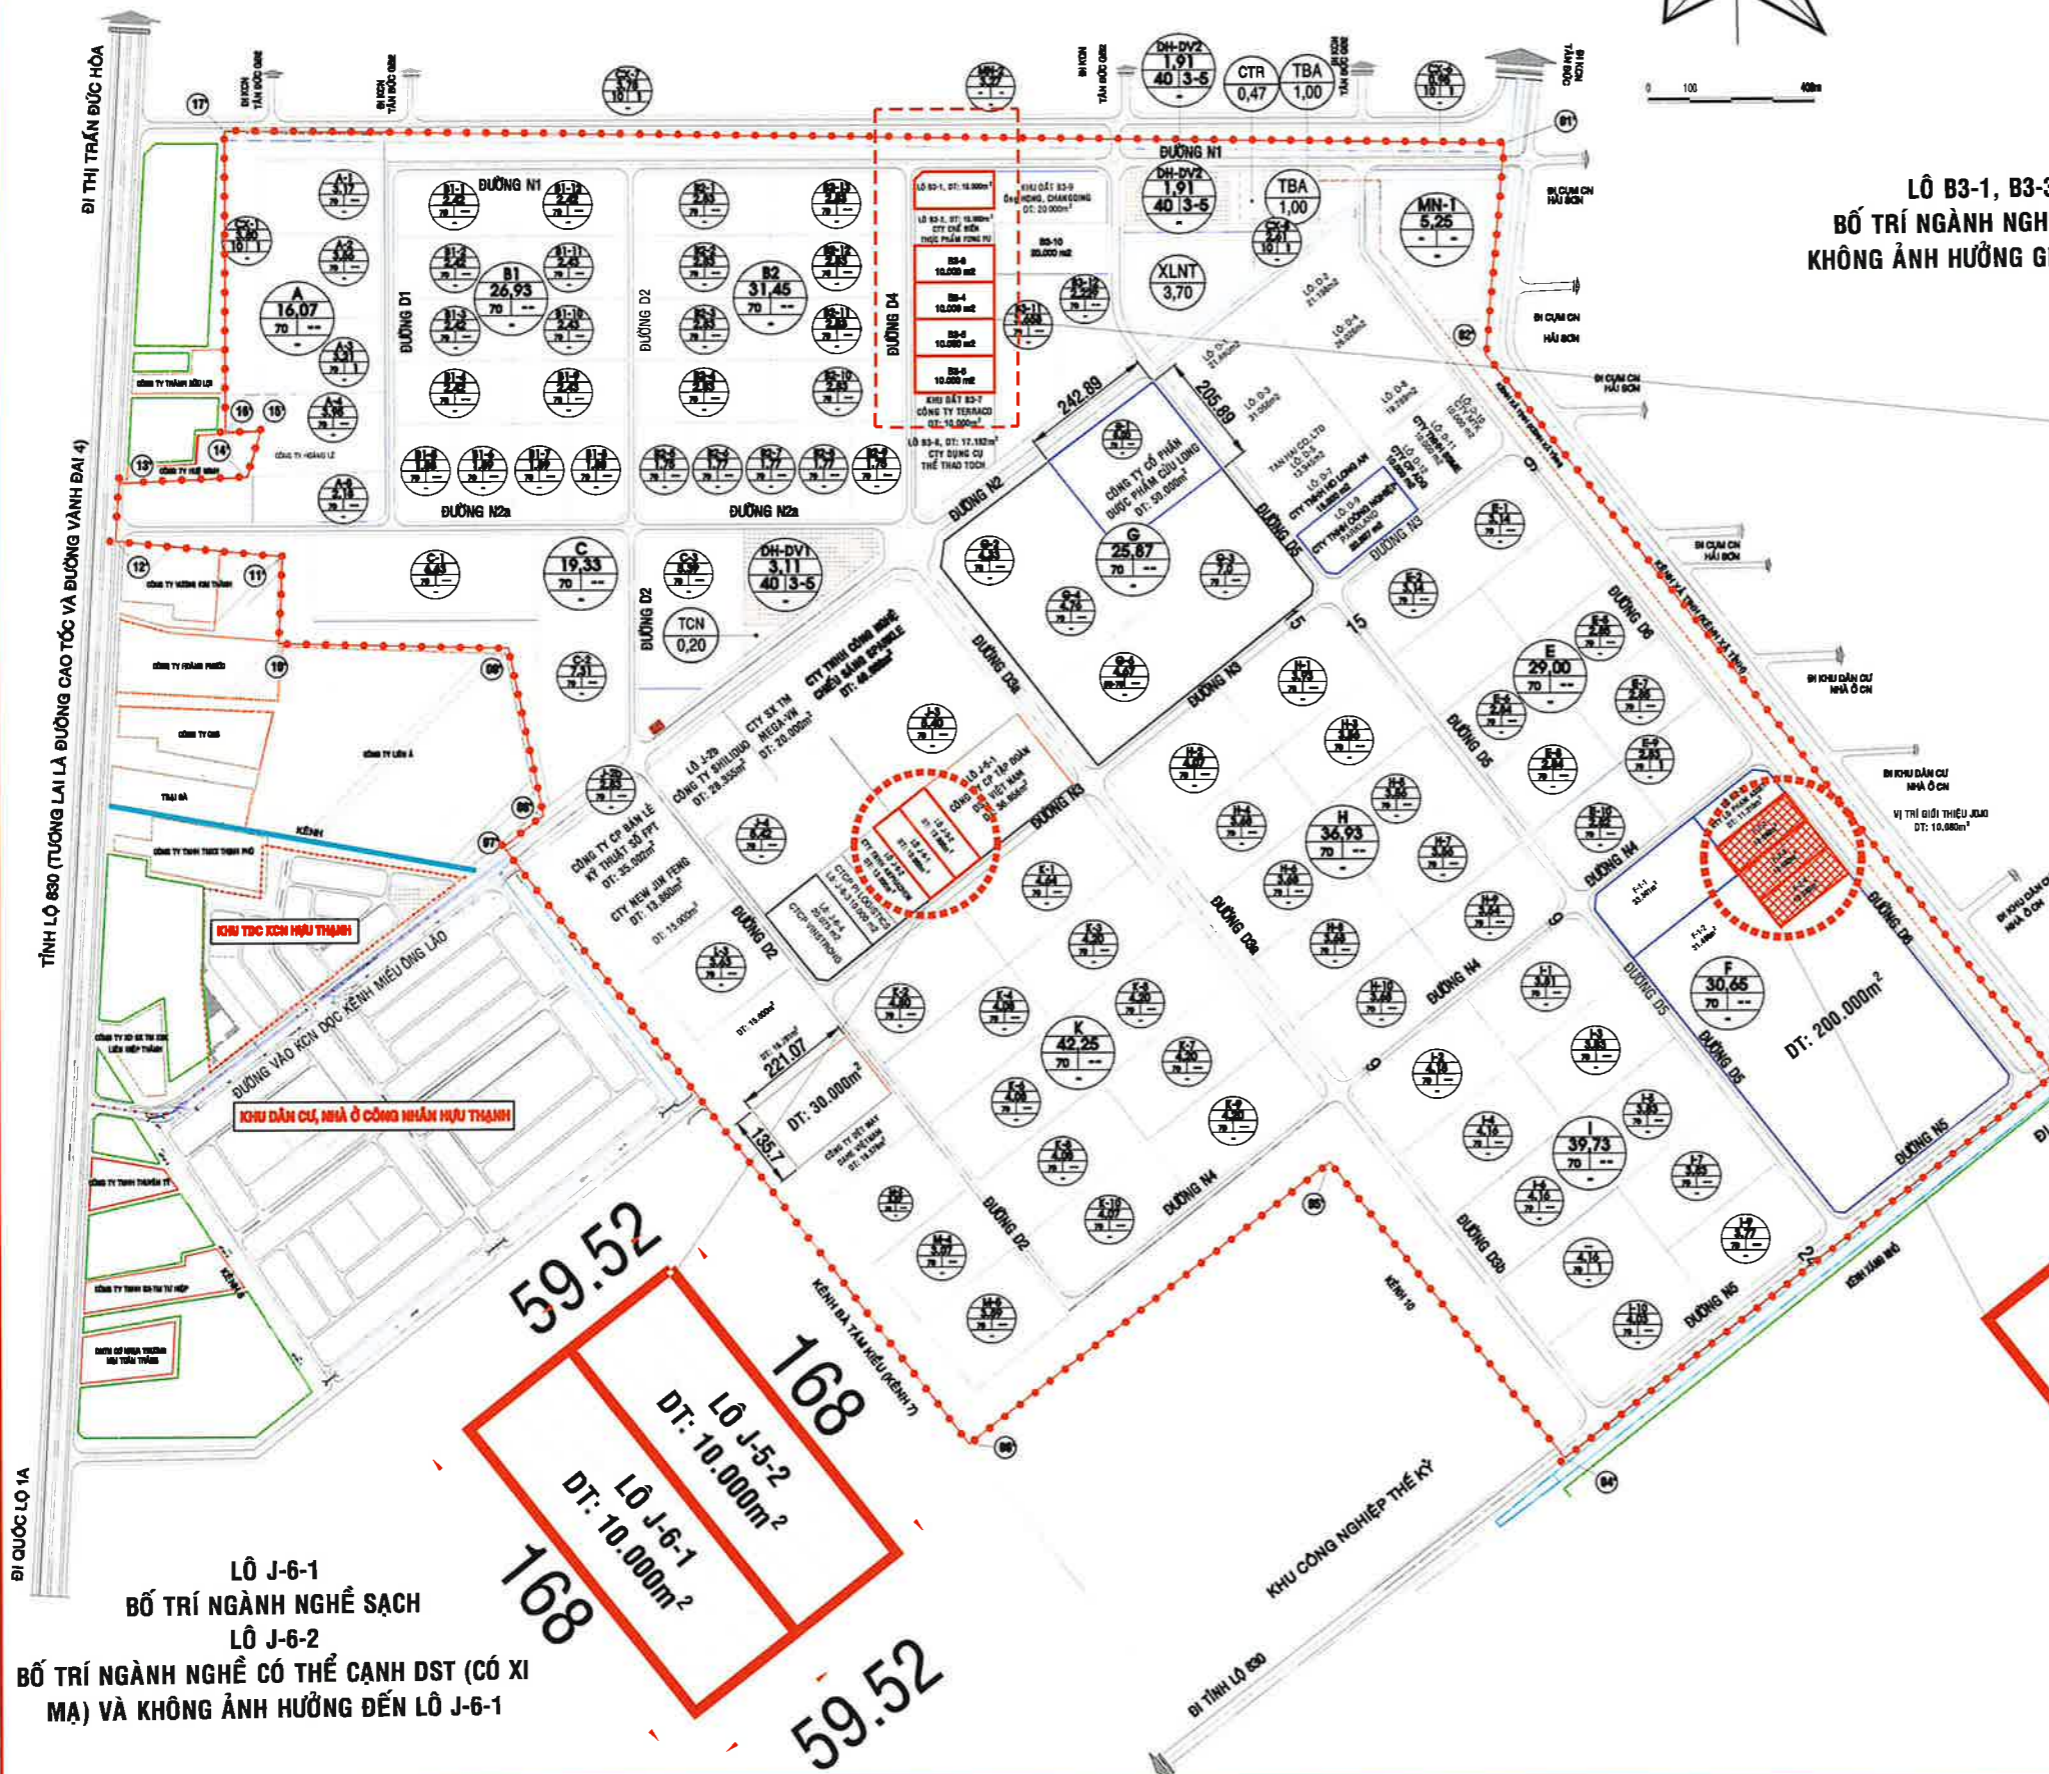

MẶT BẰNG KHU CÔNG NGHIỆP HỮU THẠNH, HUYỆN ĐỨC HÒA, TỈNH LONG AN CÁC KHU ĐẤT 1HA

Lô B3-1, B3-3
BỐ TRÍ NGÀNH NGHỀ SẠCH
KHÔNG ẢNH HƯỞNG GREEN FOOD

B3-1	10.000 m ²
B3-2	10.000 m ²
CTY GREEN FOODS	
B3-3	10.000 m ²
B3-4	10.000 m ²
B3-5	10.000 m ²
B3-6	10.000 m ²

53.77 21.21 132.06 68.77

68 68 68 68

Lô J-6-1
BỐ TRÍ NGÀNH NGHỀ SẠCH
Lô J-6-2
BỐ TRÍ NGÀNH NGHỀ CÓ THỂ CẠNH DST (CÓ XI MA) VÀ KHÔNG ẢNH HƯỞNG ĐẾN Lô J-6-1

168 168 59.52 59.52

Lô J-5-2
DT: 10.000m²

Lô J-6-1
DT: 10.000m²

Lô F-2-2, F-2-3, F-2-4
10.080m²
10.080m²
10.080m²

160 63 63 63

147.07

KHU VỰC BỐ TRÍ NGÀNH NGHỀ SẠCH
KHÔNG ẢNH HƯỞNG PEPSI

Lô J-6-1
BỐ TRÍ NGÀNH NGHỀ SẠCH
Lô J-6-2
BỐ TRÍ NGÀNH NGHỀ CÓ THỂ CẠNH DST (CÓ XI MA) VÀ KHÔNG ẢNH HƯỞNG ĐẾN Lô J-6-1

KHU VỰC BỐ TRÍ NGÀNH NGHỀ SẠCH
KHÔNG ẢNH HƯỞNG PEPSI