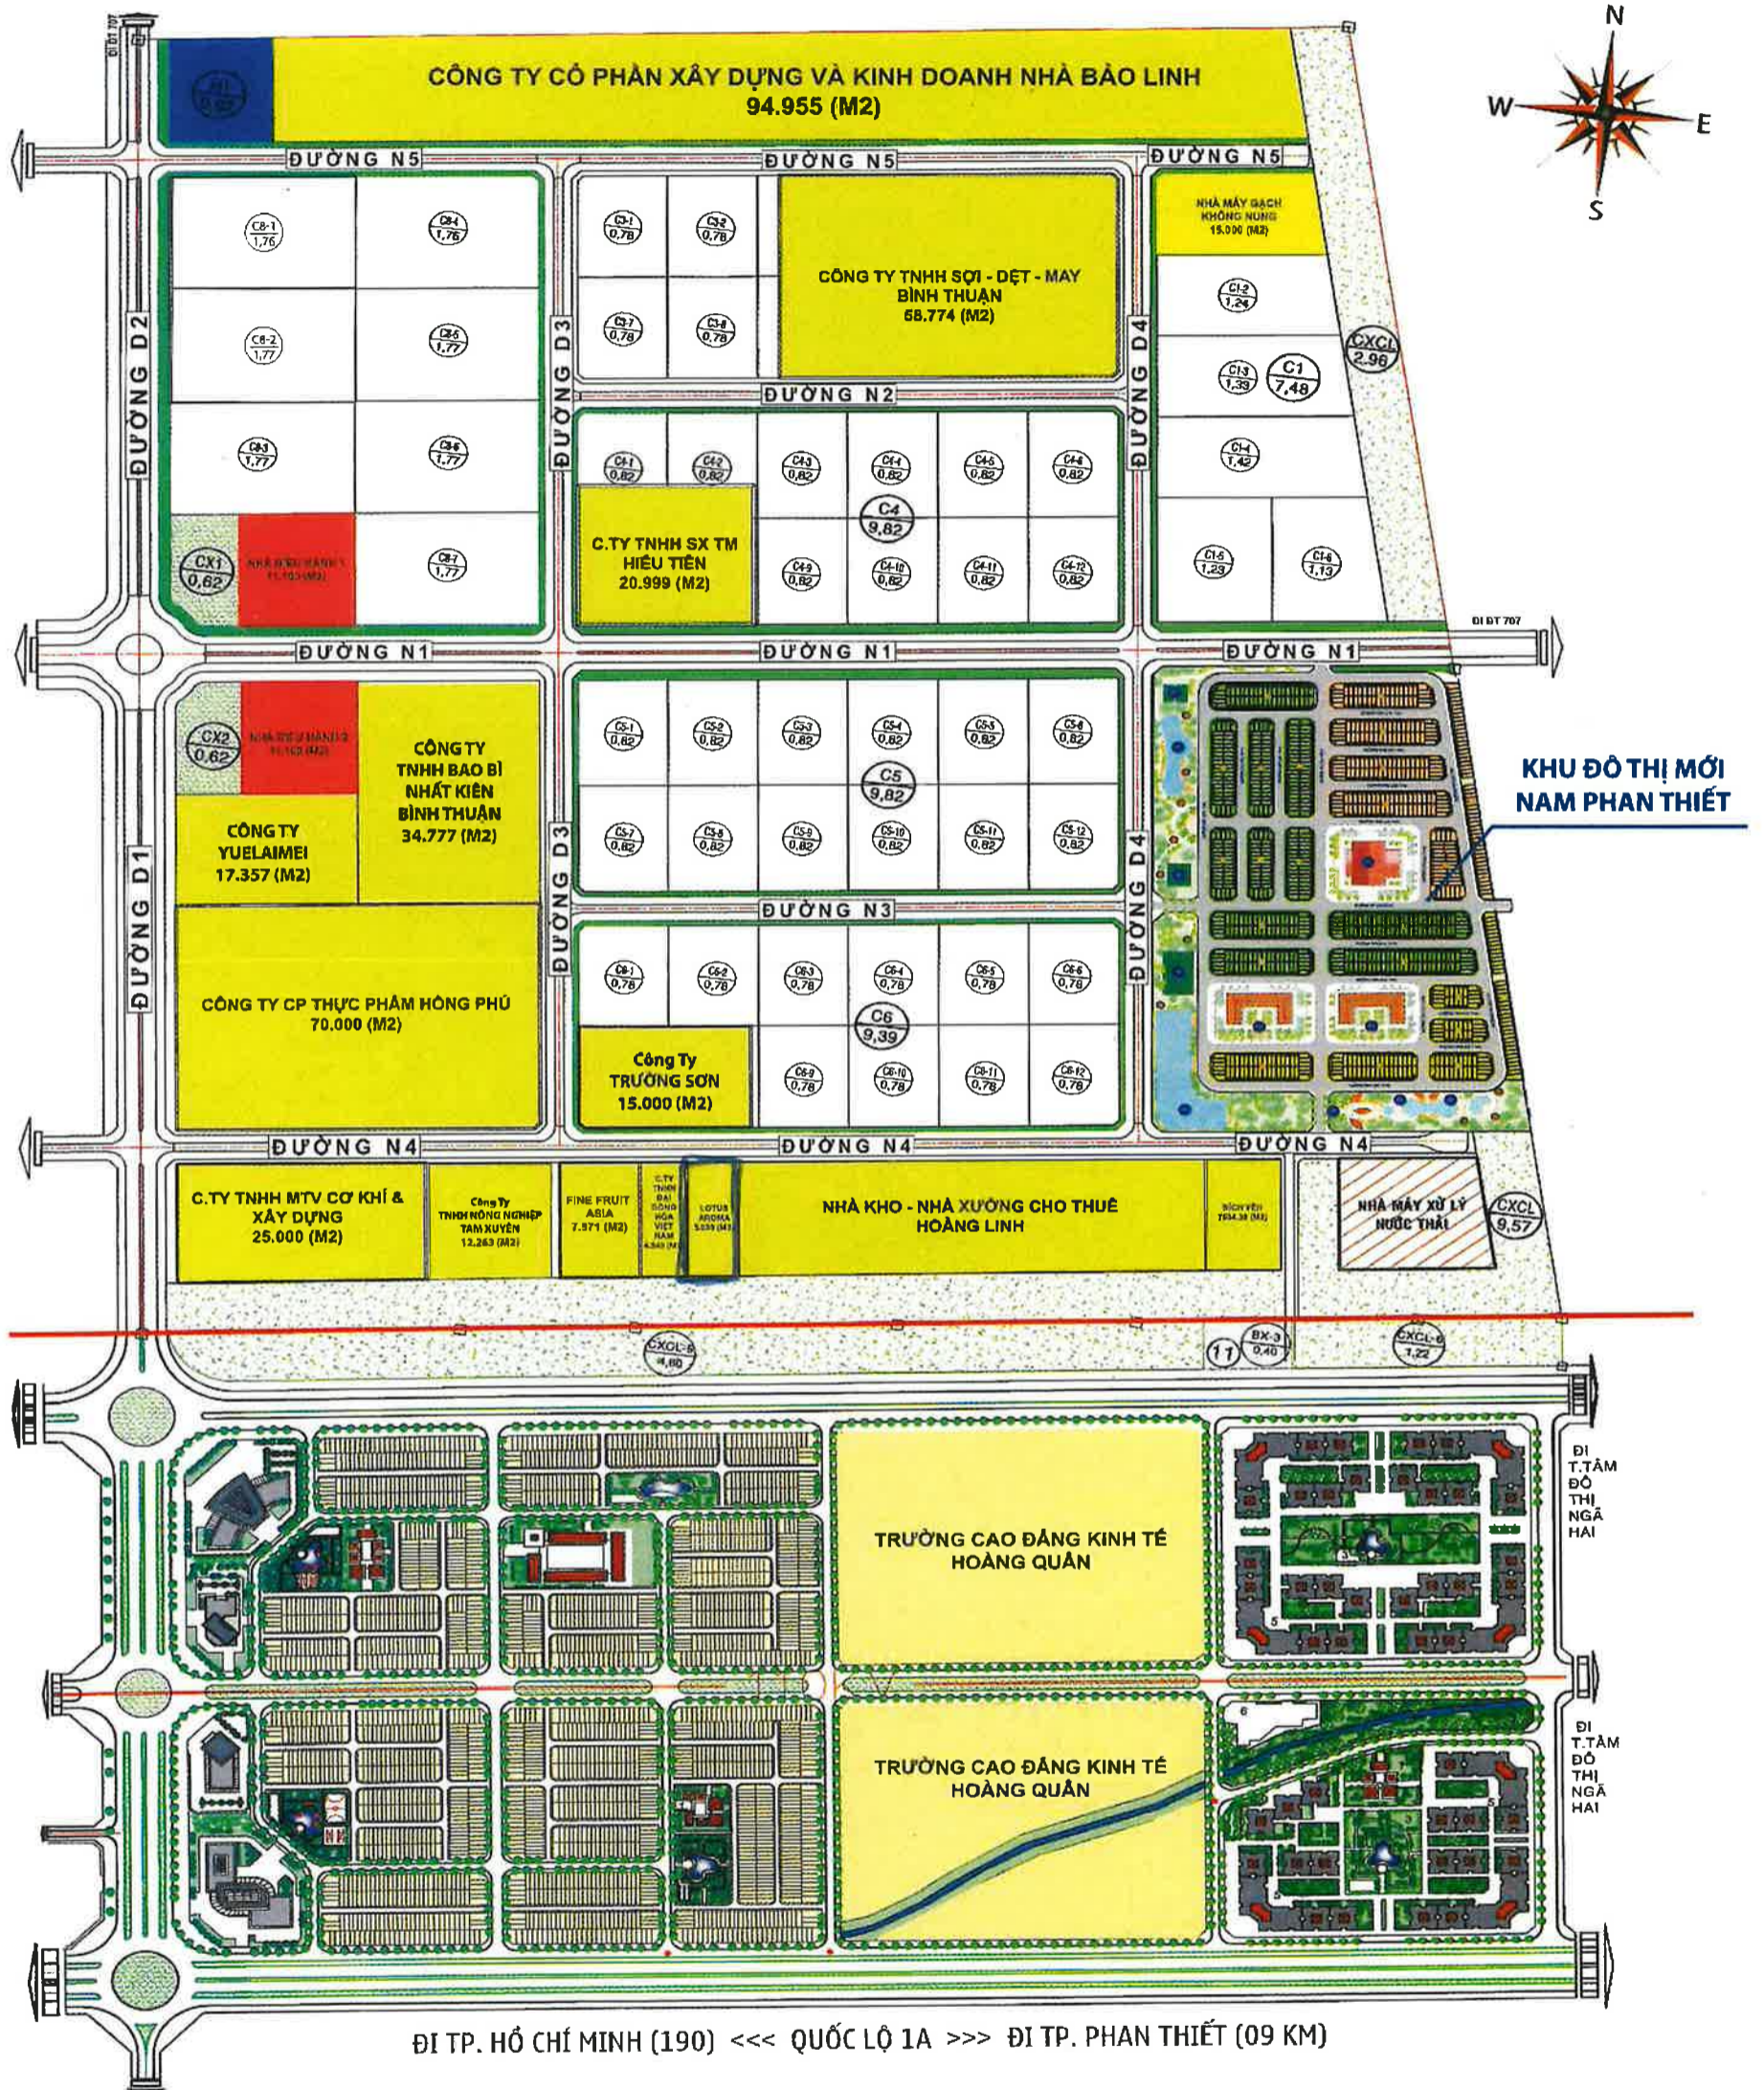

BẢN ĐỒ QUY HOẠCH SỬ DỤNG ĐẤT KCN HÀM KIÊM I

HAM KIEM I INDUSTRIAL PARK PLANNING MAP

KHU CÔNG NGHIỆP HÀM KIÊM I

KHU DÂN CƯ - DỊCH VỤ - THƯƠNG MẠI
KHU CÔNG NGHIỆP HÀM KIÊM

Ghi chú:

- : ĐẤT SẠCH
- : ĐẤT KHU ĐIỀU HÀNH - DỊCH VỤ
- : ĐẤT CÂY XANH - CÂY XANH CÁCH LY
- : ĐẤT CÔNG TRÌNH CẤP NƯỚC
- : ĐẤT ĐÃ CHO THUÊ

Note:

- : LAND FOR INDUSTRIAL FACTORIES
- : LAND FOR HEAD OFFICE AND SERVICES
- : LAND FOR PLANTING TREES AND SEPERATED TREES
- : LAND FOR WATER SUPPLY BUILDING
- : RELEASED LAND